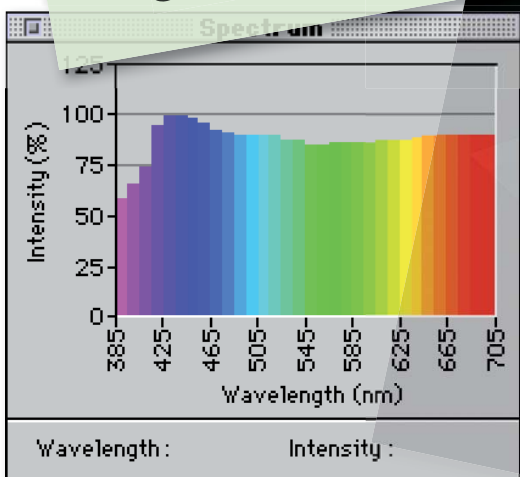

Barvy kolem nás...

Kde se berou barvy?
Jak vyrobím barevné světlo?

Je červené tričko vždycky červené?
A co na to barvoslepý?

RGB znamená

Red-Green-Blue.

Ale co to vlastně znamená?

Není RGB jako RGB,
není CMYK jako CMYK,
není bílá jako bílá...
A proč ne???

RGB ale není samo,
jsou i jiná čísla...
Třeba **CMYK**.

Zelenou dostaneme,
když smícháme
žlutou a **modrou**.
Jste si jistí???

Můžu vytisknout nebo
namalovat opravdovou
duhu na papír?

Toto vše
a mnohé další
již brzo,
v pondělí